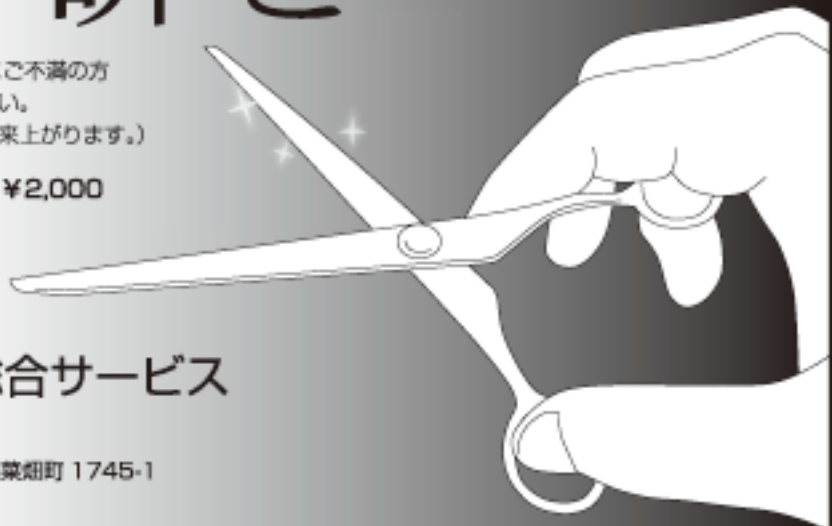

理・美容

ハサミ研ぎ

研ぎに出すタイミングで、切れ味にご不満の方
お気軽にお問い合わせ下さい。
(ハサミ等の研ぎは、その場ですぐに出来上がります。)

理・美容 ハサミ研ぎ 1丁 ¥2,000

お問い合わせ

全国ハサミ研磨総合サービス
SHIBA

〒630-0264 奈良県生駒市西菜畑町 1745-1
TEL. 0743-75-8531